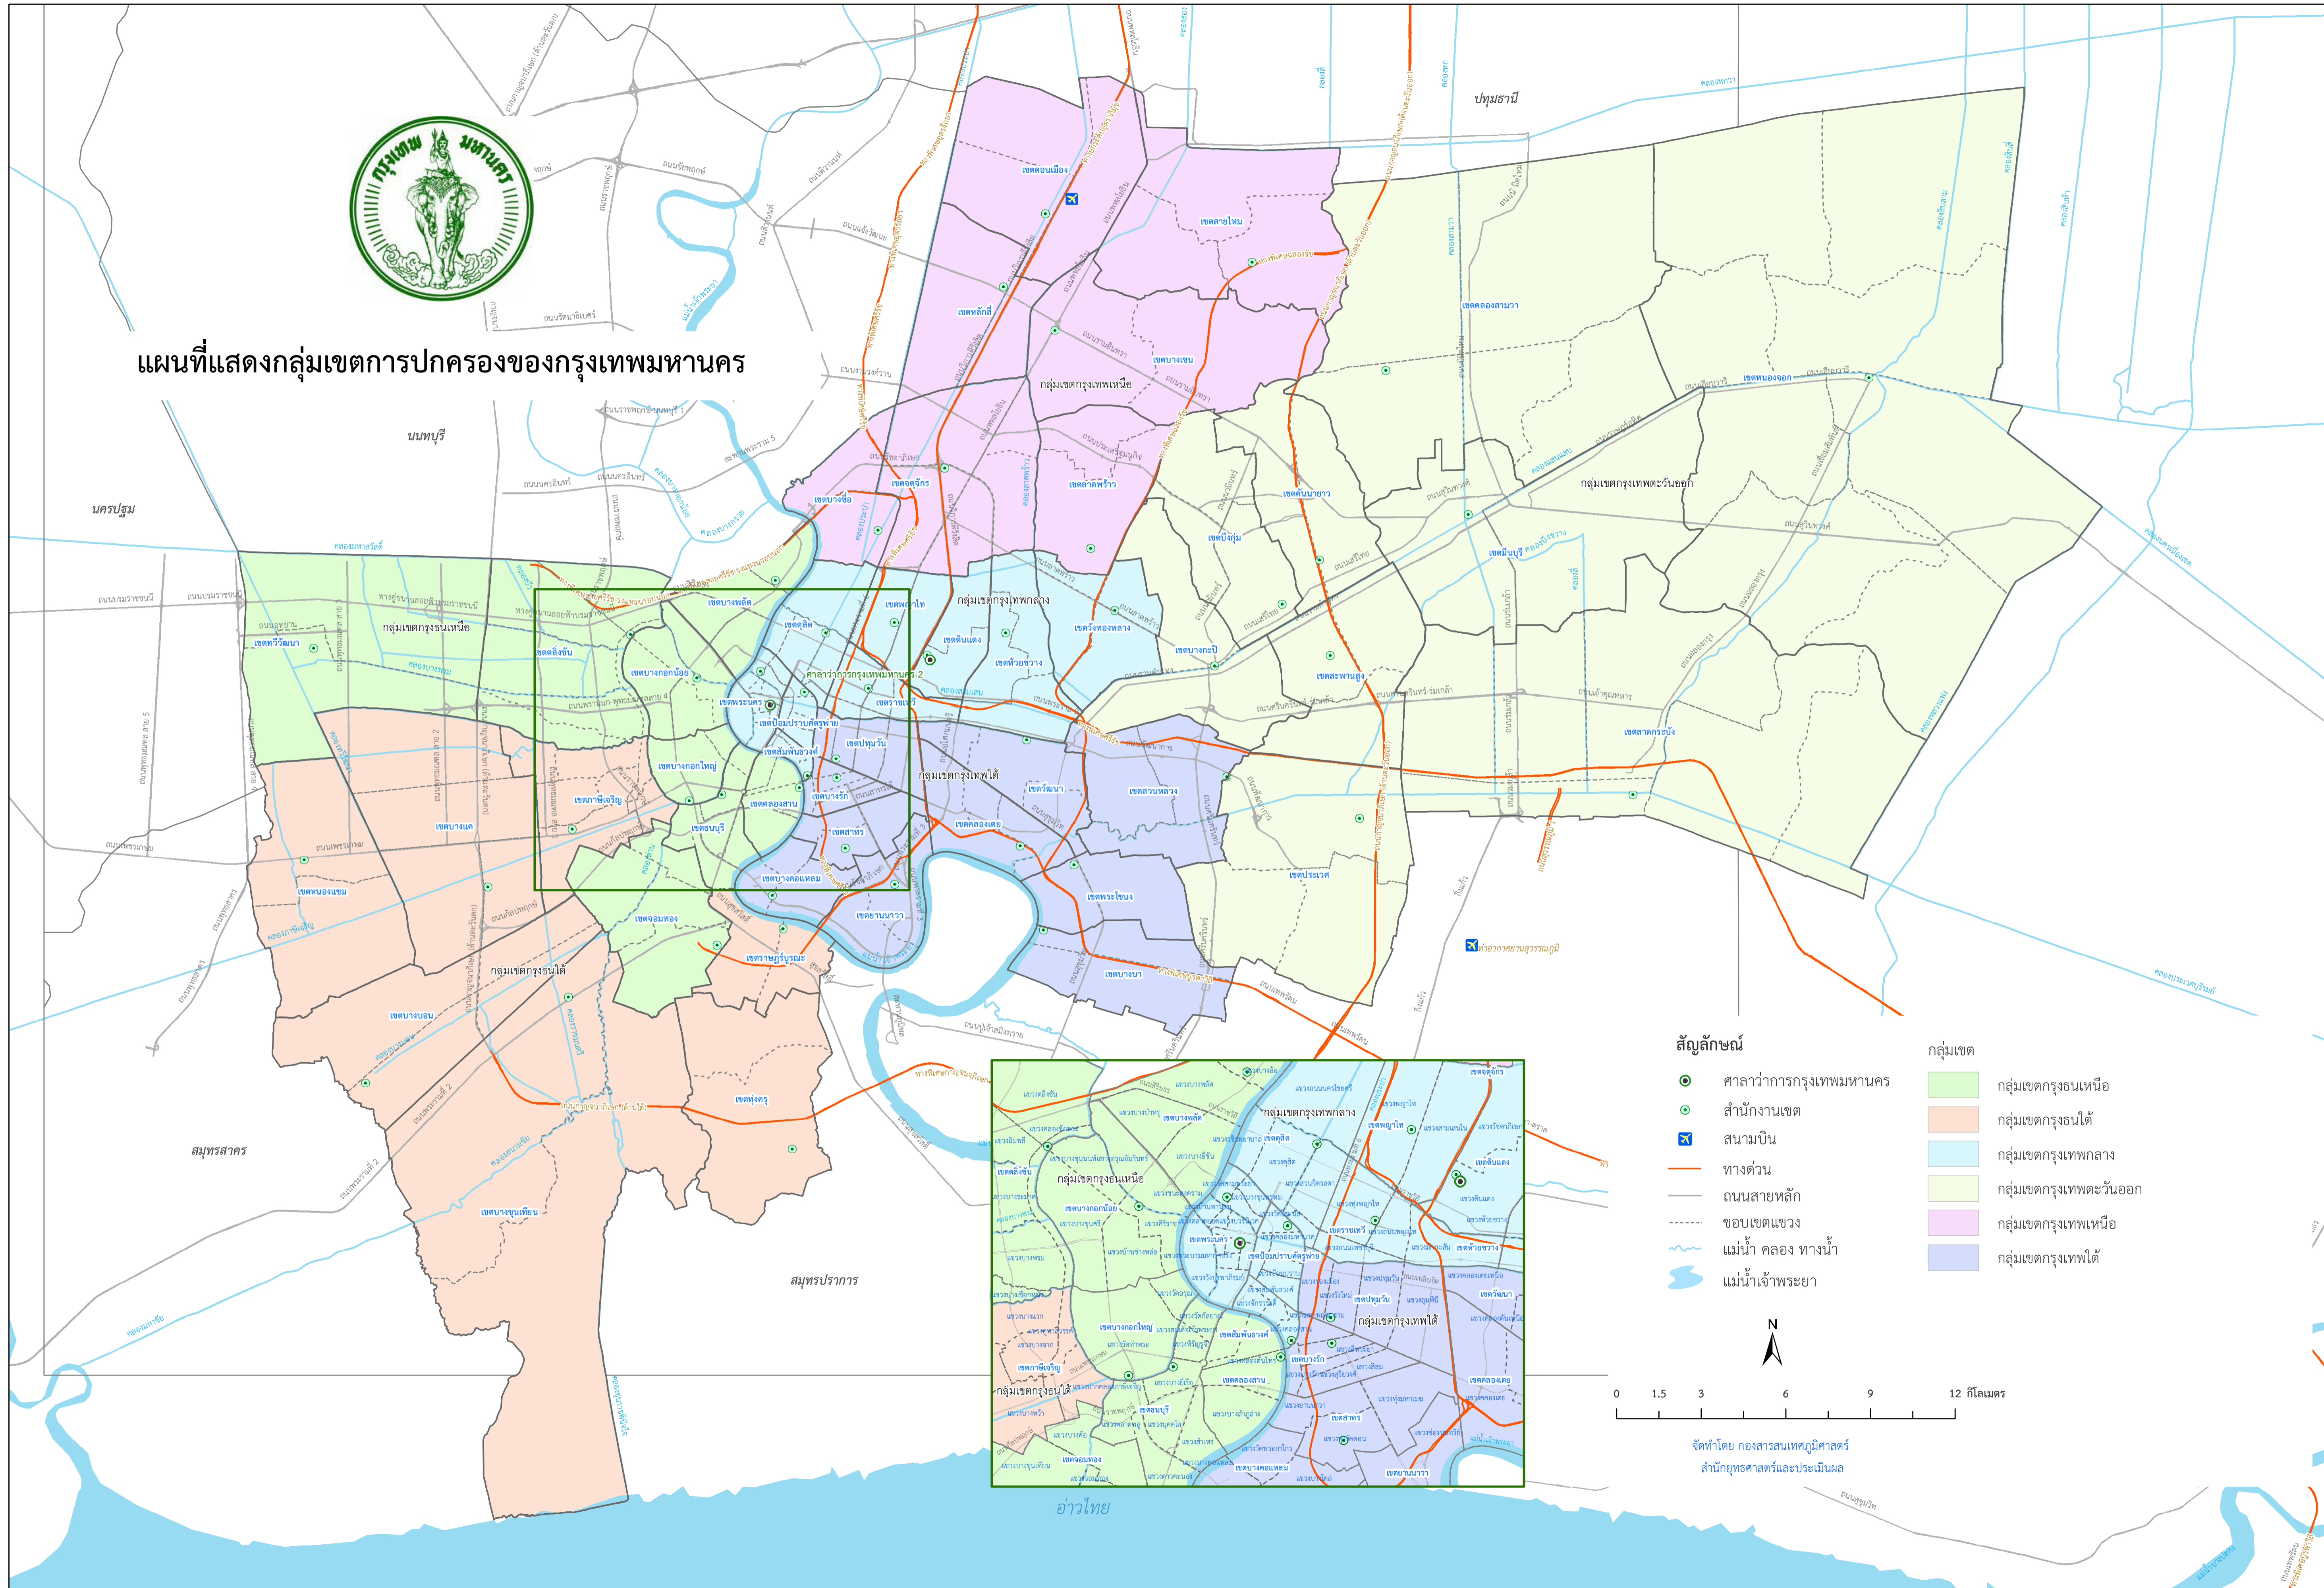

แผนที่แสดงกลุ่มเขตการปกครองของกรุงเทพมหานคร

สัญลักษณ์

- ศาลาว่าการกรุงเทพมหานคร
- สำนักงานเขต
- ✉ สยามบิน
- ทางด่วน
- ถนนสายหลัก
- - - - - ขอบเขตแขวง
- ~ แม่น้ำ คลอง ทางน้ำ
- น้ำเจ้าพระยา

- ### กลุ่มเขต
- กลุ่มเขตกรุงเทพมหานครเหนือ
 - กลุ่มเขตกรุงเทพมหานครใต้
 - กลุ่มเขตกรุงเทพมหานครกลาง
 - กลุ่มเขตกรุงเทพมหานครตะวันออก
 - กลุ่มเขตกรุงเทพมหานครเหนือ
 - กลุ่มเขตกรุงเทพมหานครใต้

จัดทำโดย กองสารสนเทศภูมิศาสตร์
สำนักยุทธศาสตร์และประเมินผล

อ่าวไทย

กรมการปกครอง
กรุงเทพมหานคร